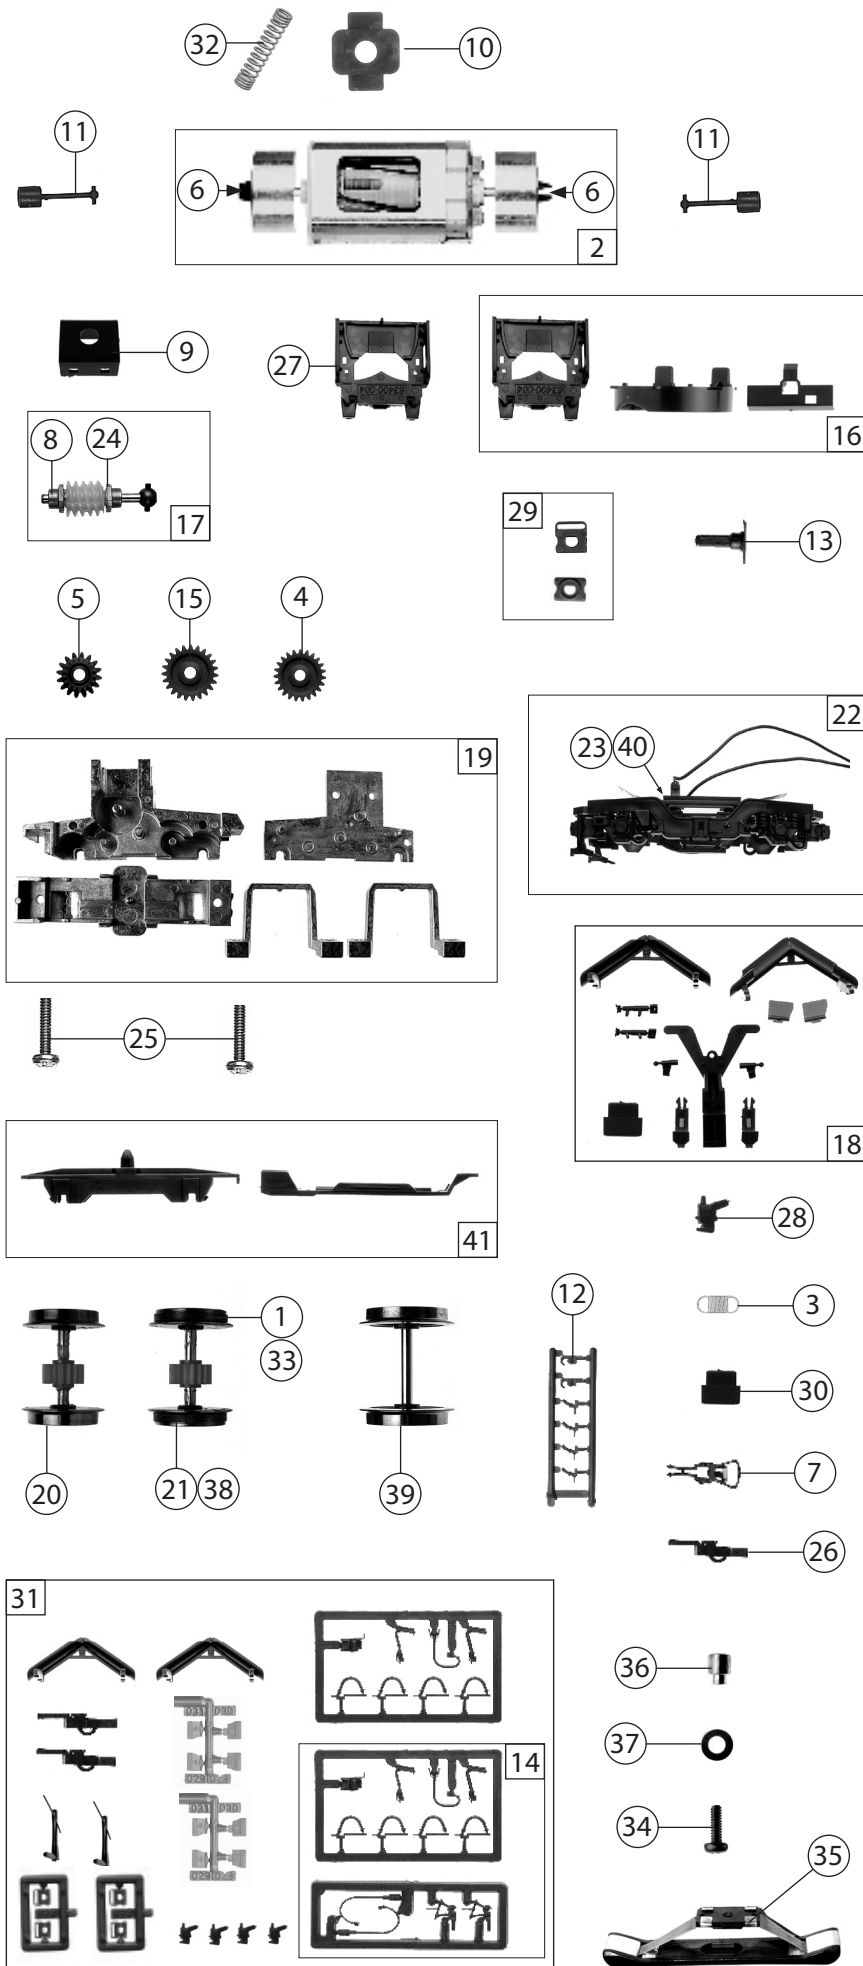

73765	ÖBB	2016	=	
73766			=	🔊
79766			~	🔊

Pos. Nr. Pos.no.	Beschreibung Description	Art.-Nr. Art.no.	Preisgruppe Price bracket
1	Hafringsatz 10Stk.12,5-13,8mm Set with traction tires 10Stk.	40066	---
2	Motor kpl. Motor assembly	85112	28
3	Zugfeder Extension spring	86208	3
4	Zahnrad Z=21 Gear z=21	86414	3
5	Schnecken Zahnrad doppelt Worm gear	86419	6
6	Kardanschale kurz Cardan shell short	87129	4
7	Standardkupplung Standard coupling	89246	6
8	Lager für Schneckenachse Bearing for Worm axle	89749	6
9	Schneckendeckel Worm cover	107095	5
10	Distanzplättchen Spacer	105764	3
11	Kardanwelle Cardan shaft	87171	3
12	Atrappenrahmen klein Push in part set, small	107808	4
13	Puffer Buffer	110474	3
14	Zubehör Rahmensatz Parts set	108322	7
15	Zahnrad Z=23 Gear Z=23	111679	3
16	Teilesatz Part set	200228	8
17	Schneckenansatz Worm set	113808	13
18	Teilesatz Spiegel, Dämpfers, Part set mirrors, shock absorbers,	200222	9
19	Getriebeatz Gear set	113814	14
20	Radsatz ohne Hafring Wheelset without traction tyre	113815	11
21	Radsatz mit Hafring Wheelset with traction tyre	113816	12
22	Dregestellblende kpl. Bogie frame ass.	200224	12
23	TS-Kontakt, Halter Contact holder set	113823	9
24	Anlaufscheibe Washer disc	114622	3
25	GF-Schraube M2x8 GF-Screw M2x8	114923	3
26	Kurzkupplung-Vorentkupplung Coupling short-Vorentcoupling	115550	6
27	Pufferträger Buffer bearing	115931	3
28	Vielfachsteckdose Multiple socket outlet	115932	3
29	Pufferflanschszatz Buffer flange set	125686	6
30	Deichseldistanzstück Drawbar spacer	116413	3
31	Zurüstbeutel Bag with accessories	116414	12
32	Kontaktfeder Contact spring	116876	3
AC-Wechselstrom			
33	Hafringsatz 10Stk.10,3-12,4mm Set with traction tires 10Stk.10,3-12,4mm	40074	---
34	Schraube M1,6x4 schwarz Screw M1.6x4	85727	3
35	Schleifer Slider	86030	14
36	Anschlussnippel Connection nipple	111116	4
37	Scheibe Spacer	112681	3
38	Radsatz mit Hafringen Wheelset with traction tires	113862	12
39	Radsatz ohne Zahnrad Wheelset without gear	113864	10
40	TS-Kontakt Halter AC Contact holder set AC	113865	9
41	Getriebeteilesatz AC Gear set AC	115942	6

Ersatzteile erhalten Siedirekt unter www.roco.cc, bei Ihrem Fachhändler oder Ihrer Landesvertretung:
Spare parts can be ordered directly at www.roco.cc and from your local dealer or country representative.